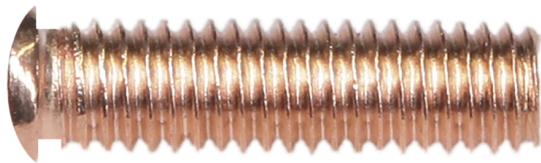

## GY 063969 - DRAADEIND M6 X 20 100 STUKS

### Technische gegevens

Merk : GYS  
Afmeting : M6x20  
Verpakking : 100 stuks

Draadeind staal, koper kleurig, M6x20 kan met een spotter opgelast worden.

Bel voor een vrijblijvend advies of prijsinformatie naar ons kantoor. Tel: 0228-561100